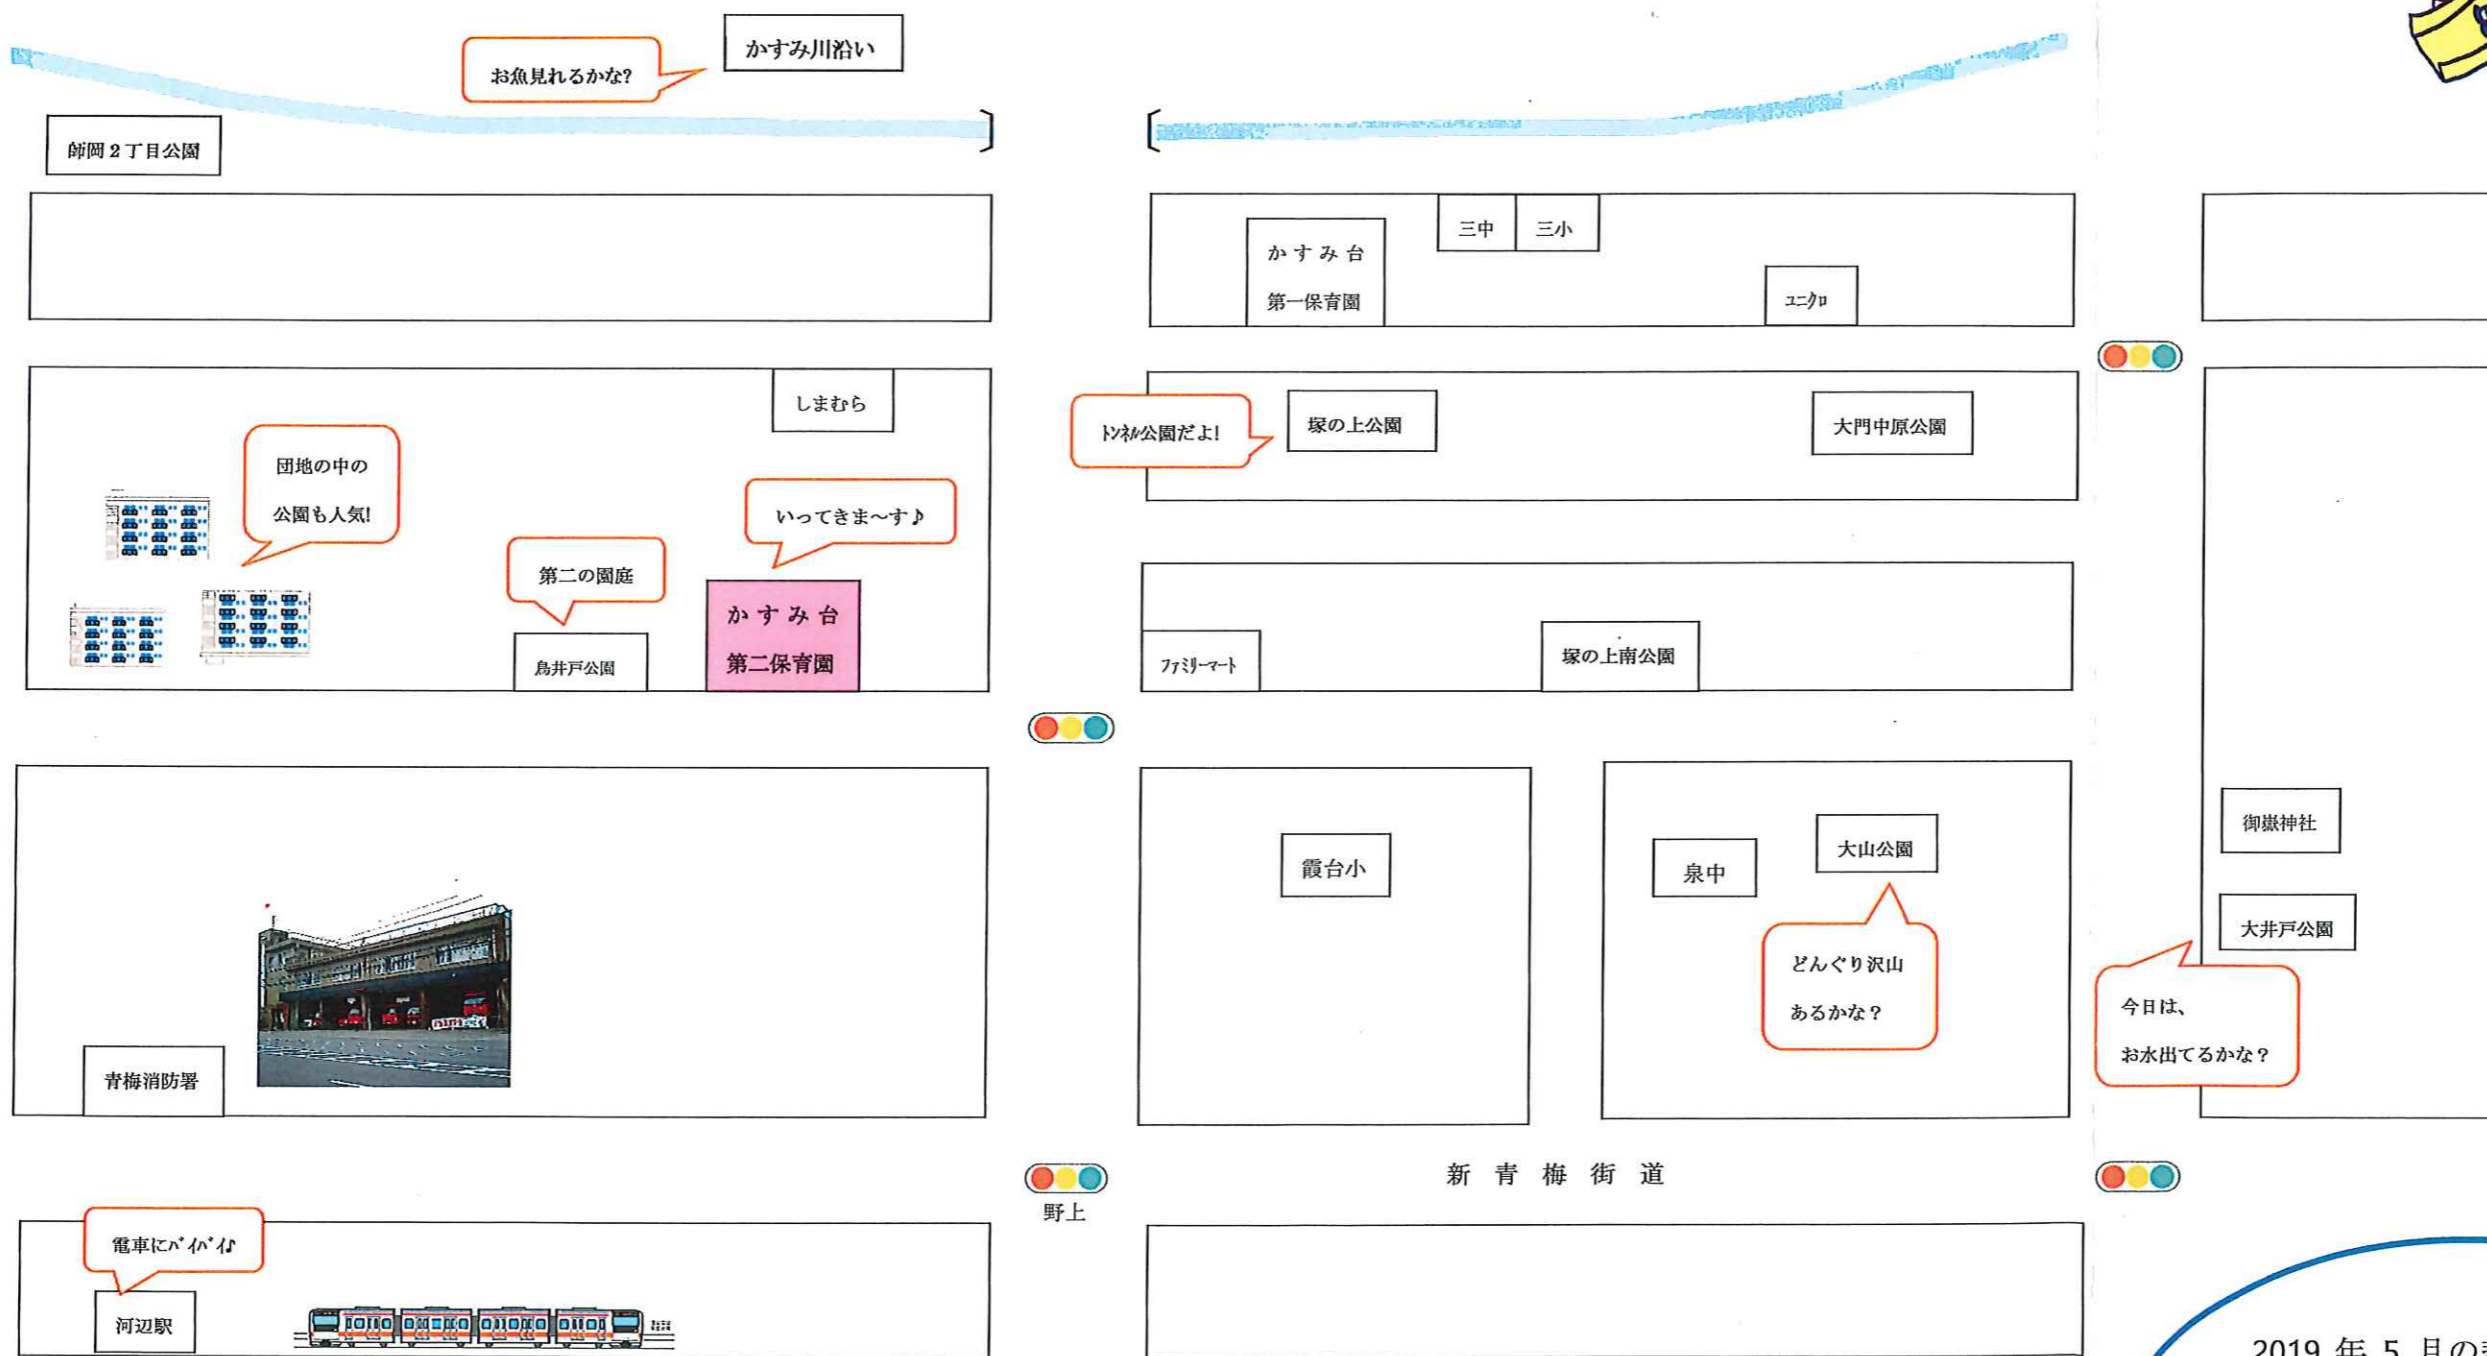

# お散歩マップ

13 公園 (団地内)

ぞうさん公園 (団地内)

塚の上公園 (トンネル公園)

塚の上南公園

大山公園

大井戸公園

2019 年 5 月の悲慘な事故のあと職員が実際に歩いたり、青梅警察署の方の指導を受け、散歩コースの見直しをしました。

散歩に出かける時は、車に気をつけて公園に行ったり、周囲の散策等を楽しみます。